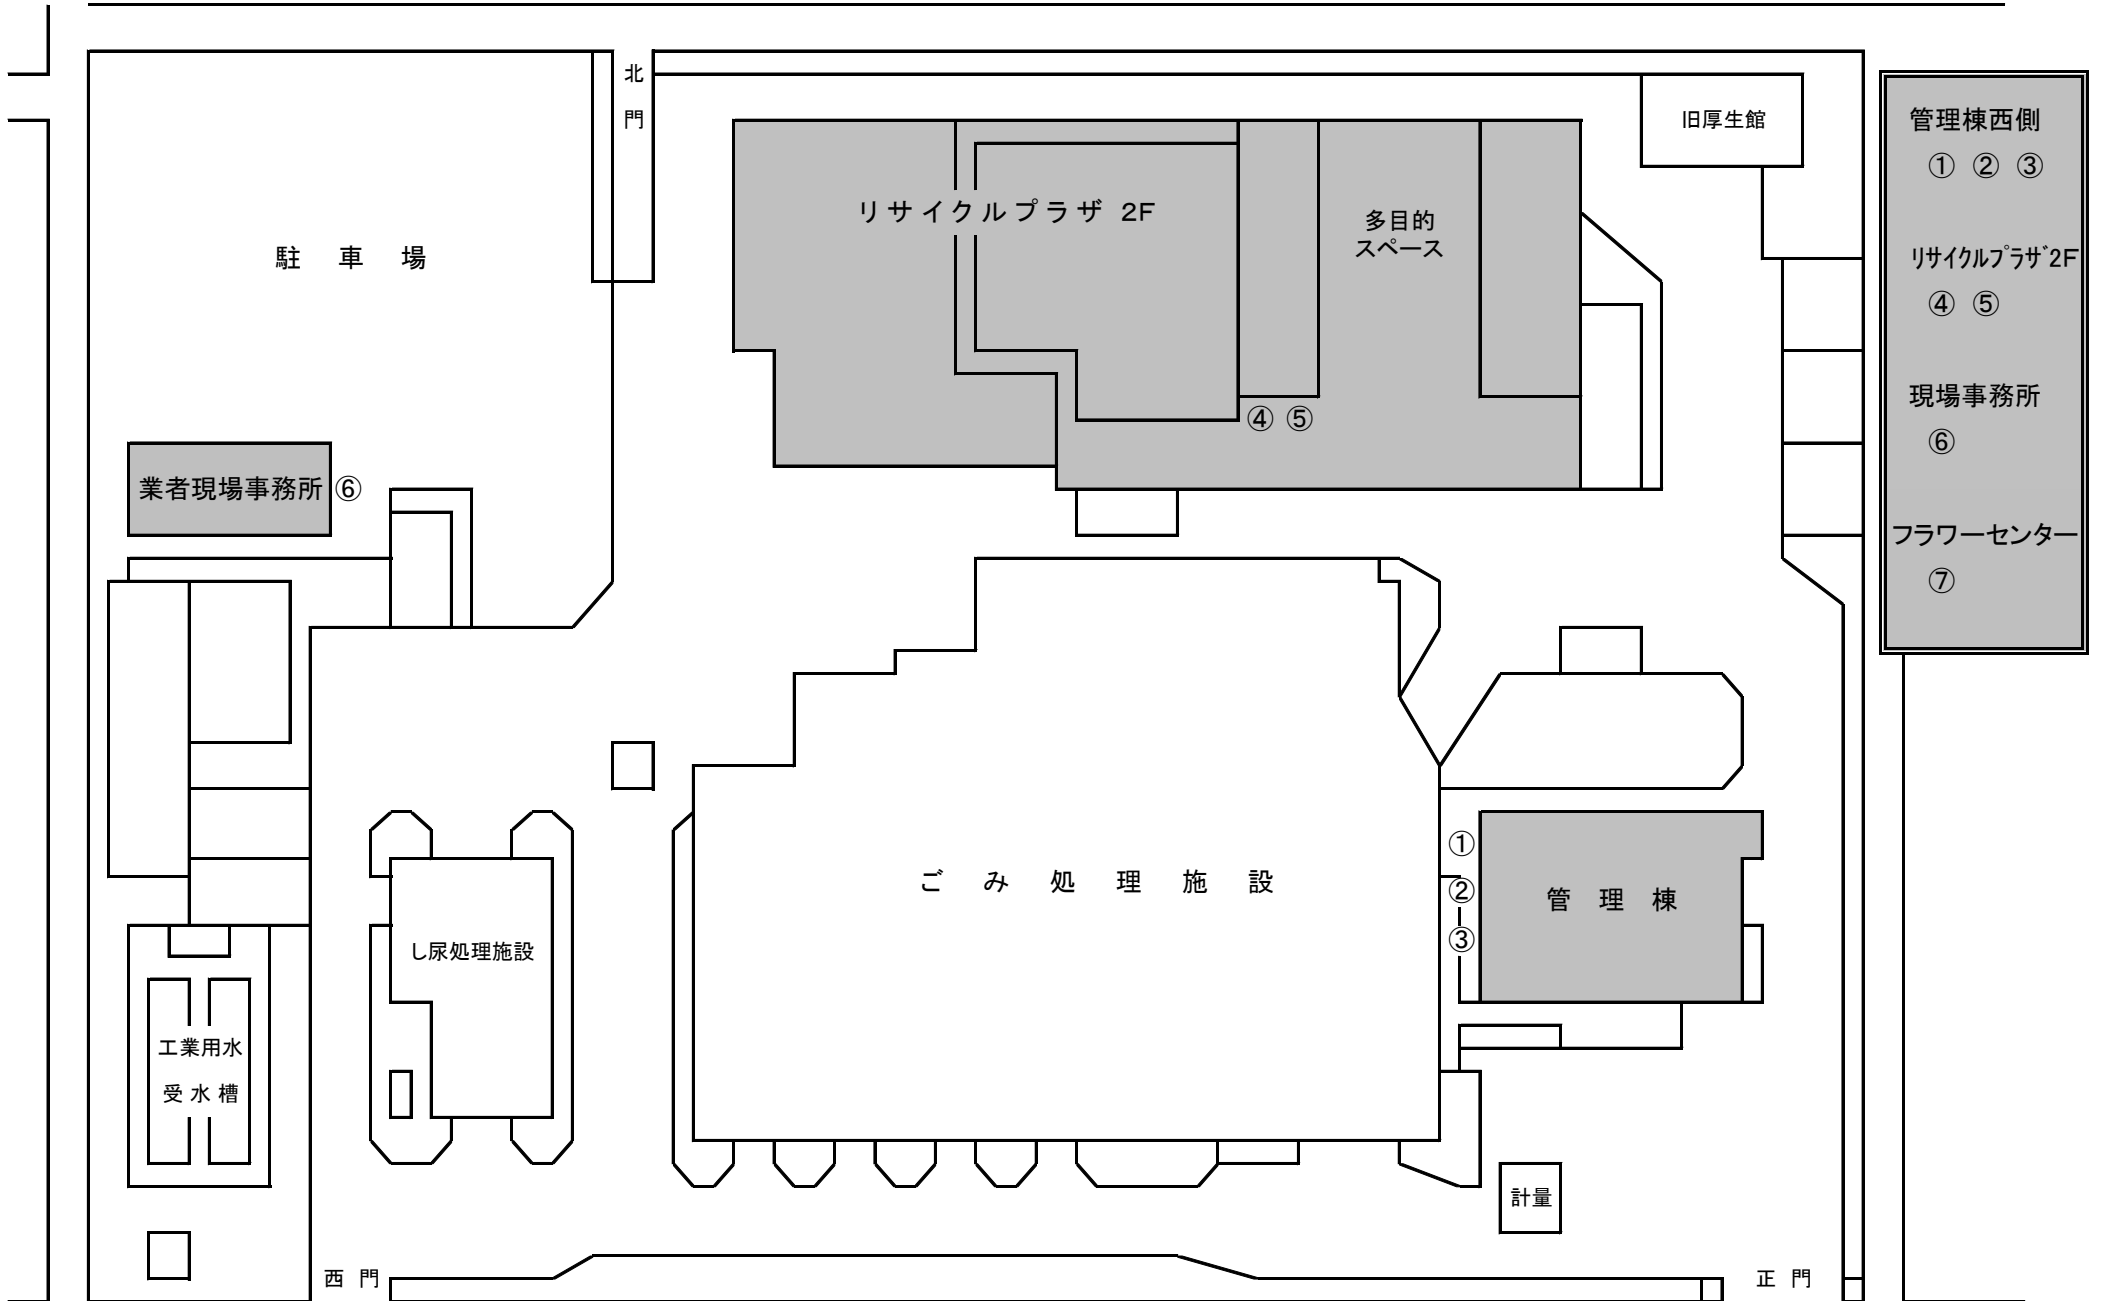

自動販売機配置図

リサイクルフラワーセンター

鉄屑置場

不燃物一時貯留場

焼鉄置場

廃消火器置場

倉庫

土混場

堆肥化装置室

温室
1

温室
2

温室
3

堆肥場・作業スペース

管理棟

⑦

出入口