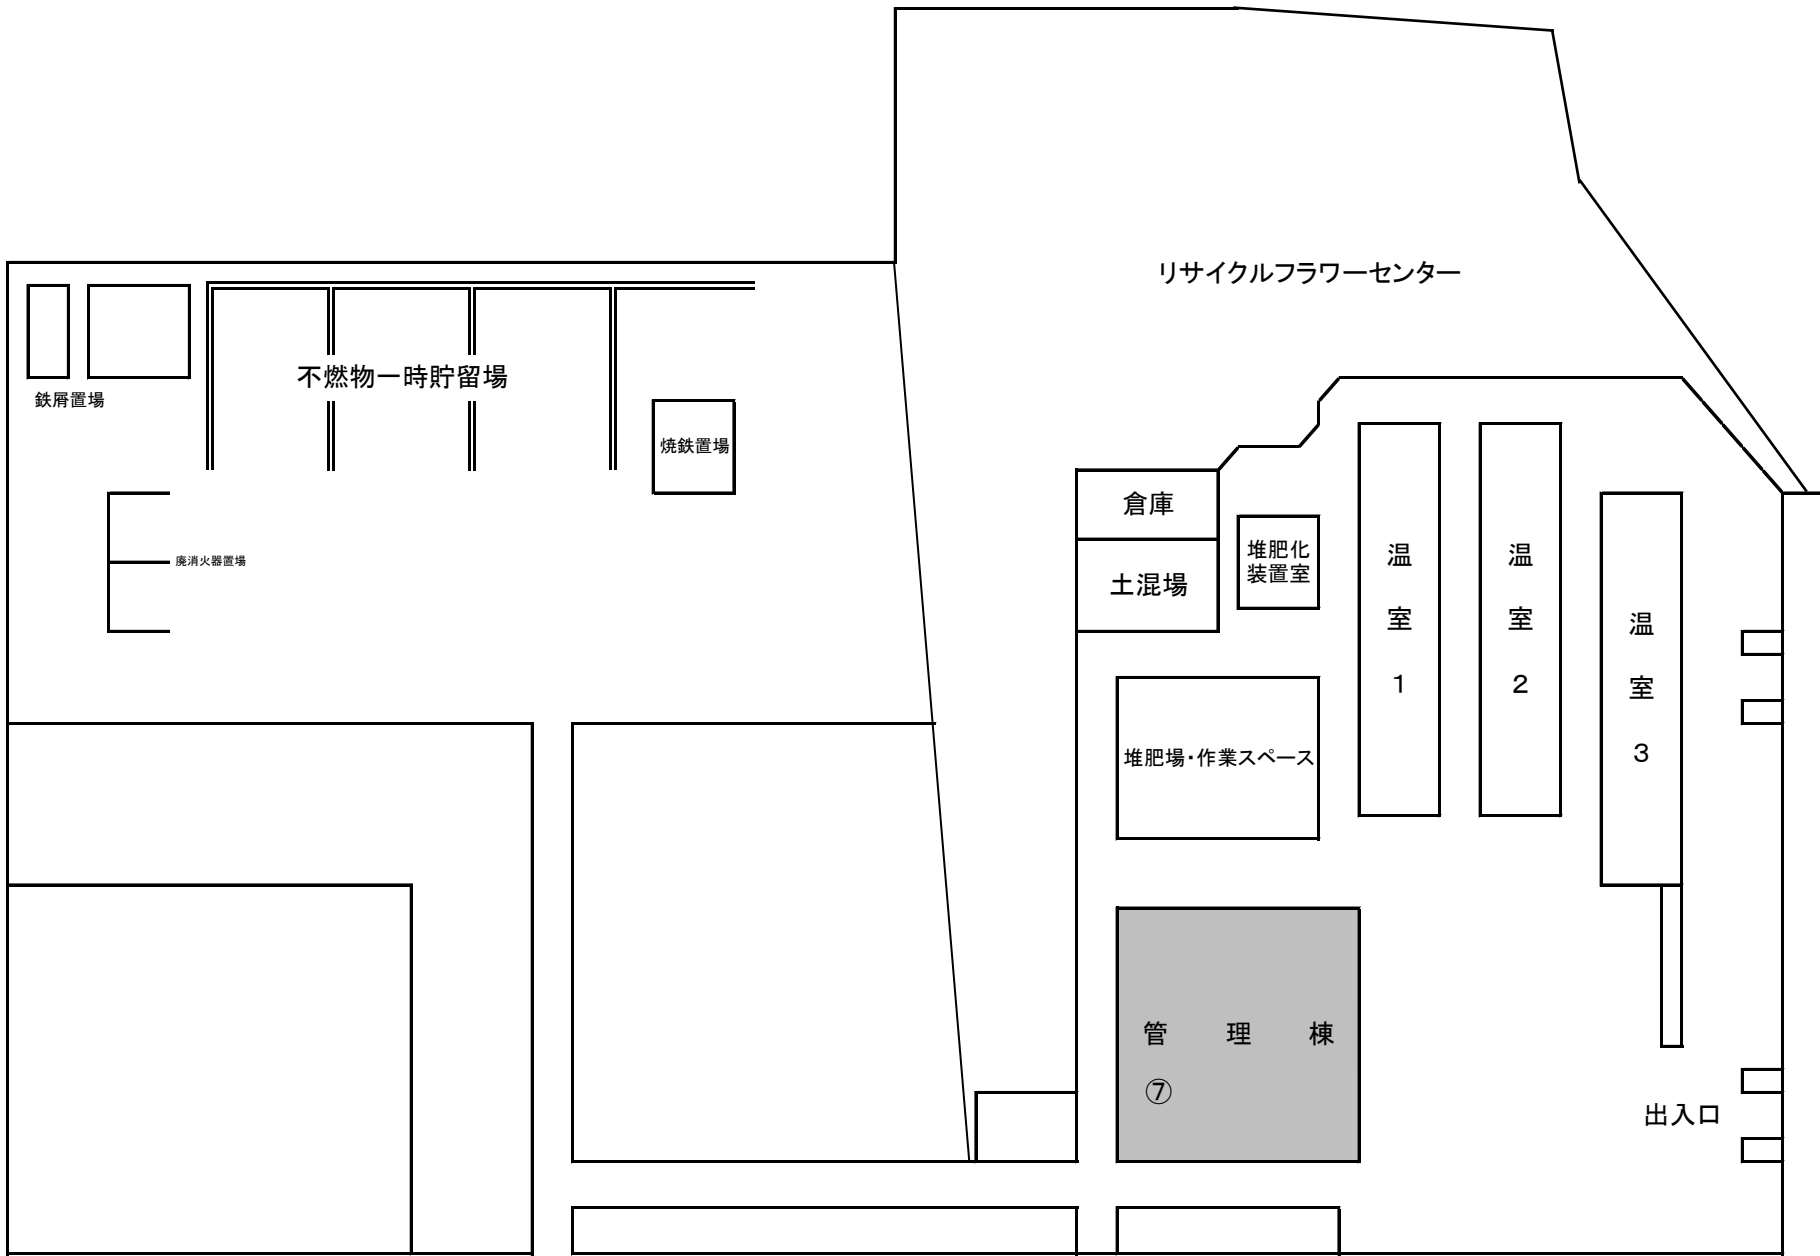

自動販売機配置図

リサイクルフラワーセンター

鉄屑置場

不燃物一時貯留場

焼鉄置場

廃消火器置場

倉庫

土混場

堆肥化装置室

温室
1

温室
2

温室
3

堆肥場・作業スペース

管理棟

⑦

出入口