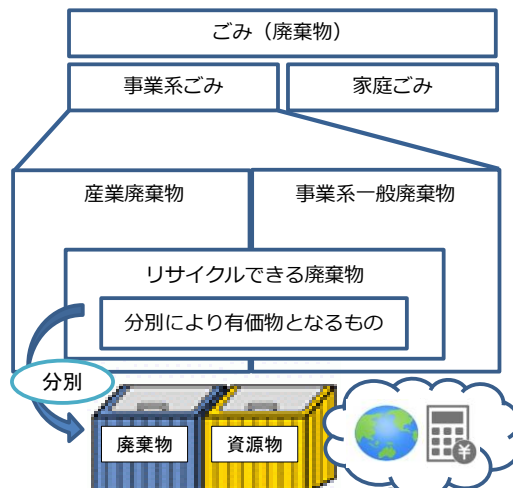

事業系一般廃棄物の受入れについて

～資源物は積極的にリサイクルしましょう～

▶ 衛生センターに出せるごみは？

事業活動に伴って発生するごみ（廃棄物）を「事業系ごみ」といい、家庭から排出される「家庭ごみ」とは異なるため、事業系ごみを家庭ごみの集積所には出すことはできません。

事業系ごみのうち、発生量や性質から法や政令で定めるものは「産業廃棄物」となります。また、廃棄物の種類により特定の業種（指定業種）から排出された場合のみ産業廃棄物となるものがあります。

産業廃棄物ではない事業系ごみを「事業系一般廃棄物」といい、蕨戸田衛生センターでは右記の受入れ基準を満たした事業系一般廃棄物のみ受入れいたします。

▶ リサイクルと事業者の責務

「廃棄物の処理及び清掃に関する法律」では、事業者はその事業活動に伴って生じた廃棄物の再生利用等を行うことにより、その減量に努めなければならないこと等が定められています。

しかし、現状では、事業系ごみに多くのリサイクル可能な資源（紙、繊維くず、ペットボトル、金属くず等）が含まれています。これらの資源は積極的に分別に取り組み、リサイクルが可能な事業者へ処理を委託しましょう。品目によっては売却出来る場合もあり、ごみの減量や処理経費の削減につながります。

事業系ごみの減量化と資源化にご協力をお願いいたします！

ヘラッシュくん

▶ 蕨市・戸田市近隣にある資源物のリサイクルが可能な事業者

廃棄物の種類	業者名	所在地	電話番号	持込みの可否	主な受入れ品目	禁忌品 (混入禁止)	備考
古紙 繊維くず	㈱大久保 戸田営業所	戸田市新曽南 3-5-12	048-441-3086	可	【古紙】新聞・雑誌 段ボール・OA紙 【繊維くず】 衣類全般	【古紙】 汚れ付着等 【繊維くず】 制服・作業着、汚れ付着等	無料もしくは有価 (市況や品目によるため、要問合せ) 回収の場合別送料がかかります
古紙 金属くず	㈱兼子 埼玉戸田 営業所	戸田市大字美女木1060	048-422-1431	可	【古紙】新聞・雑誌 段ボール・OA紙 【金属くず】要問合せ	【古紙】汚れ付着等 【金属くず】ダスト付着物 ボンベ・危険物等	
古紙	三弘紙業㈱ 戸田営業所	戸田市大字下笹目 165-1	048-445-4646	可	【古紙】新聞・雑誌 段ボール・OA紙	汚れ付着等	
金属くず	㈱鈴徳	さいたま市南区白幡 6-11-2	048-861-8680	可	【金属くず】要問合せ	ダスト付着物 ボンベ 危険物等	

上記の禁忌品以外でも、受入れできないものや受入れ時間の変更、市況により委託処理となる場合等がありますので、必ず事前に当該事業者へ連絡をお願いします。(ご紹介している以外にも複数の業者があります。)

▶ 事業系一般廃棄物の受入れ基準

蕨戸田衛生センターでは、下記の受入れ基準を満たした事業系一般廃棄物のみ受入れいたします。

搬入の際には指定の **ピンク色の事業ごみ指定袋** に入れて搬入をお願いいたします。なお、事業系ごみ袋の購入先については蕨市・戸田市のホームページをご確認ください。(ただし、廃棄物の種類により管理者が認めた場合は、この限りではない。)

紙くず

- ・形状は、一辺30cm以下のもの。
- ・図書等は、厚み2cm程度にばらしたもの。
- ・書類等は、紐とじ・ファイルとじされていないもの。
- ・ビニール加工や金具等の取り付けがないもの。
- ・粉状のものは、指定袋に入れ飛散防止されたもの。
- ・ロール状のものは、一辺30cm以下に切断し、ほぐしたもの。
- ・有害物(PCB等)が塗布されていないもの。

産業廃棄物となる業種及び品目

建設業(工作物の新築,改築,除去に伴うもの)、パルプ・紙製造業,紙加工品製造業,新聞業,製本業から発生する紙加工品,板紙など